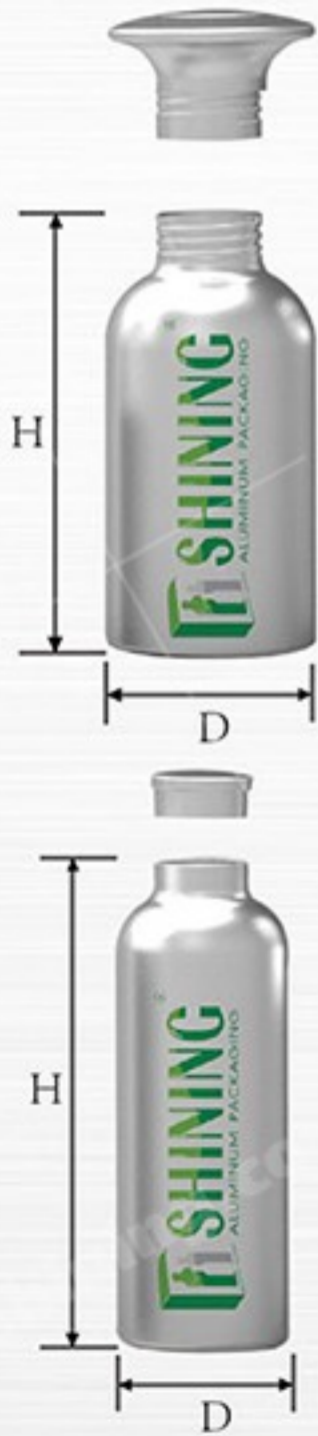

## Aluminum Powder Bottle

- **Material:**99.7% pure aluminum
- **Production Line:** Automatic lines
- **Shape:** Custom shape available
- **Capacity:**30-750ml
- **Design:**9 spot color printing
- **MOQ:**5,000 pcs
- **Safety:**FDA, LFGB standard
- **Used:** Powder

### SHAPE

Item no.	Capacity (ml)	Diameter D(mm)	Height H(mm)
10036050	30	36	50
10036083	50	36	83
<b>HOT</b> 10040110	100	40	4
10045120	120	45	120
10045145	150	45	145
10050090	100	50	90
<b>HOT</b> 10050095	114	50	95
10050100	125	50	100
10050110	180	50	110
10050138	200	50	138
10050140	200	50	140
10050150	235	50	150
10050160	250	50	160
10050190	300	50	190
10080195	550	80	195
<b>HOT</b> 10080200	600	80	200
10080210	750	80	210